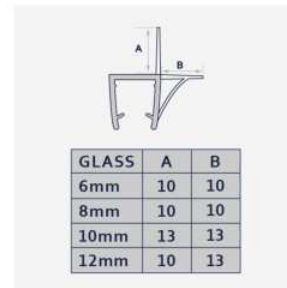

009A

GLASS	A	B
6mm	11	8
8mm	11	10
10mm	15	11
12mm	16	12

009A1

GLASS	A	B
6mm	22	10
8mm	22	9
10mm	20	8

009B

GLASS	A	B
6mm	8	8
8mm	8	9
10mm	9	9
12mm	9.5	10

009B1

GLASS	A	B
6mm	8	13
8mm	8	13
10mm	9	13
12mm	10	14

009B1 MM

GLASS	A	B
10mm	16	8
12mm	16	9

Hard
Soft

007G

009D5

009C

009F

009D